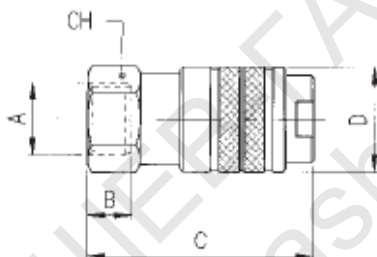

## ТЕХНИЧЕСКА ХАРАКТЕРИСТИКА

**162**

**162**

PRESA CON ATTACCO FEMMINA - FEMALE SOCKET

### КУПЛУНГ С ВЪТРЕШНА РЕЗБА

Характеристики:

A	B	C	D	CH	Conf. Pack.
<b>1/4</b>	11	52	24	21	10
<b>3/8</b>	11.5	52.5	24	21	10
<b>1/2</b>	14	56	24	24	10

размери

бр.опаковка